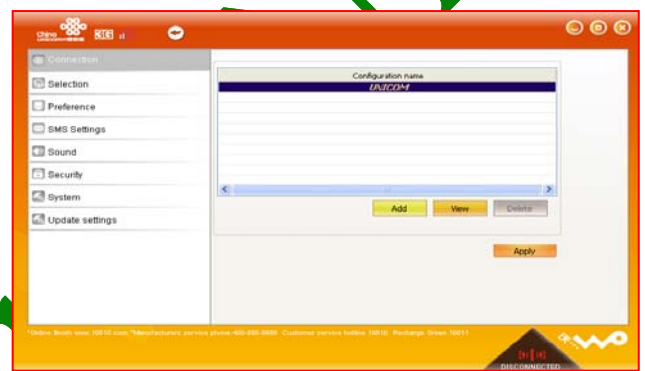

Hướng dẫn cài đặt và cấu hình 3G Modem ZTE.

Model: MF110 / MF637U

1. Cắm thiết bị vào máy tính, xuất hiện giao diện cài đặt. Chọn **English**, sau đó chọn **NEXT**, chương trình sẽ tự động cài đặt

2. Sau khi cài đặt xong, khởi động chương trình.

3. Chọn **Setting**, để cài đặt các thông số kết nối.

4. Chọn **Add**, để thêm cấu hình cấu kết nối.

5. Điền đầy đủ các thông số cấu hình kết nối theo Sim đang dùng. Nhấn **Save** để lưu cấu hình, nhấn **Apply** để áp dụng.